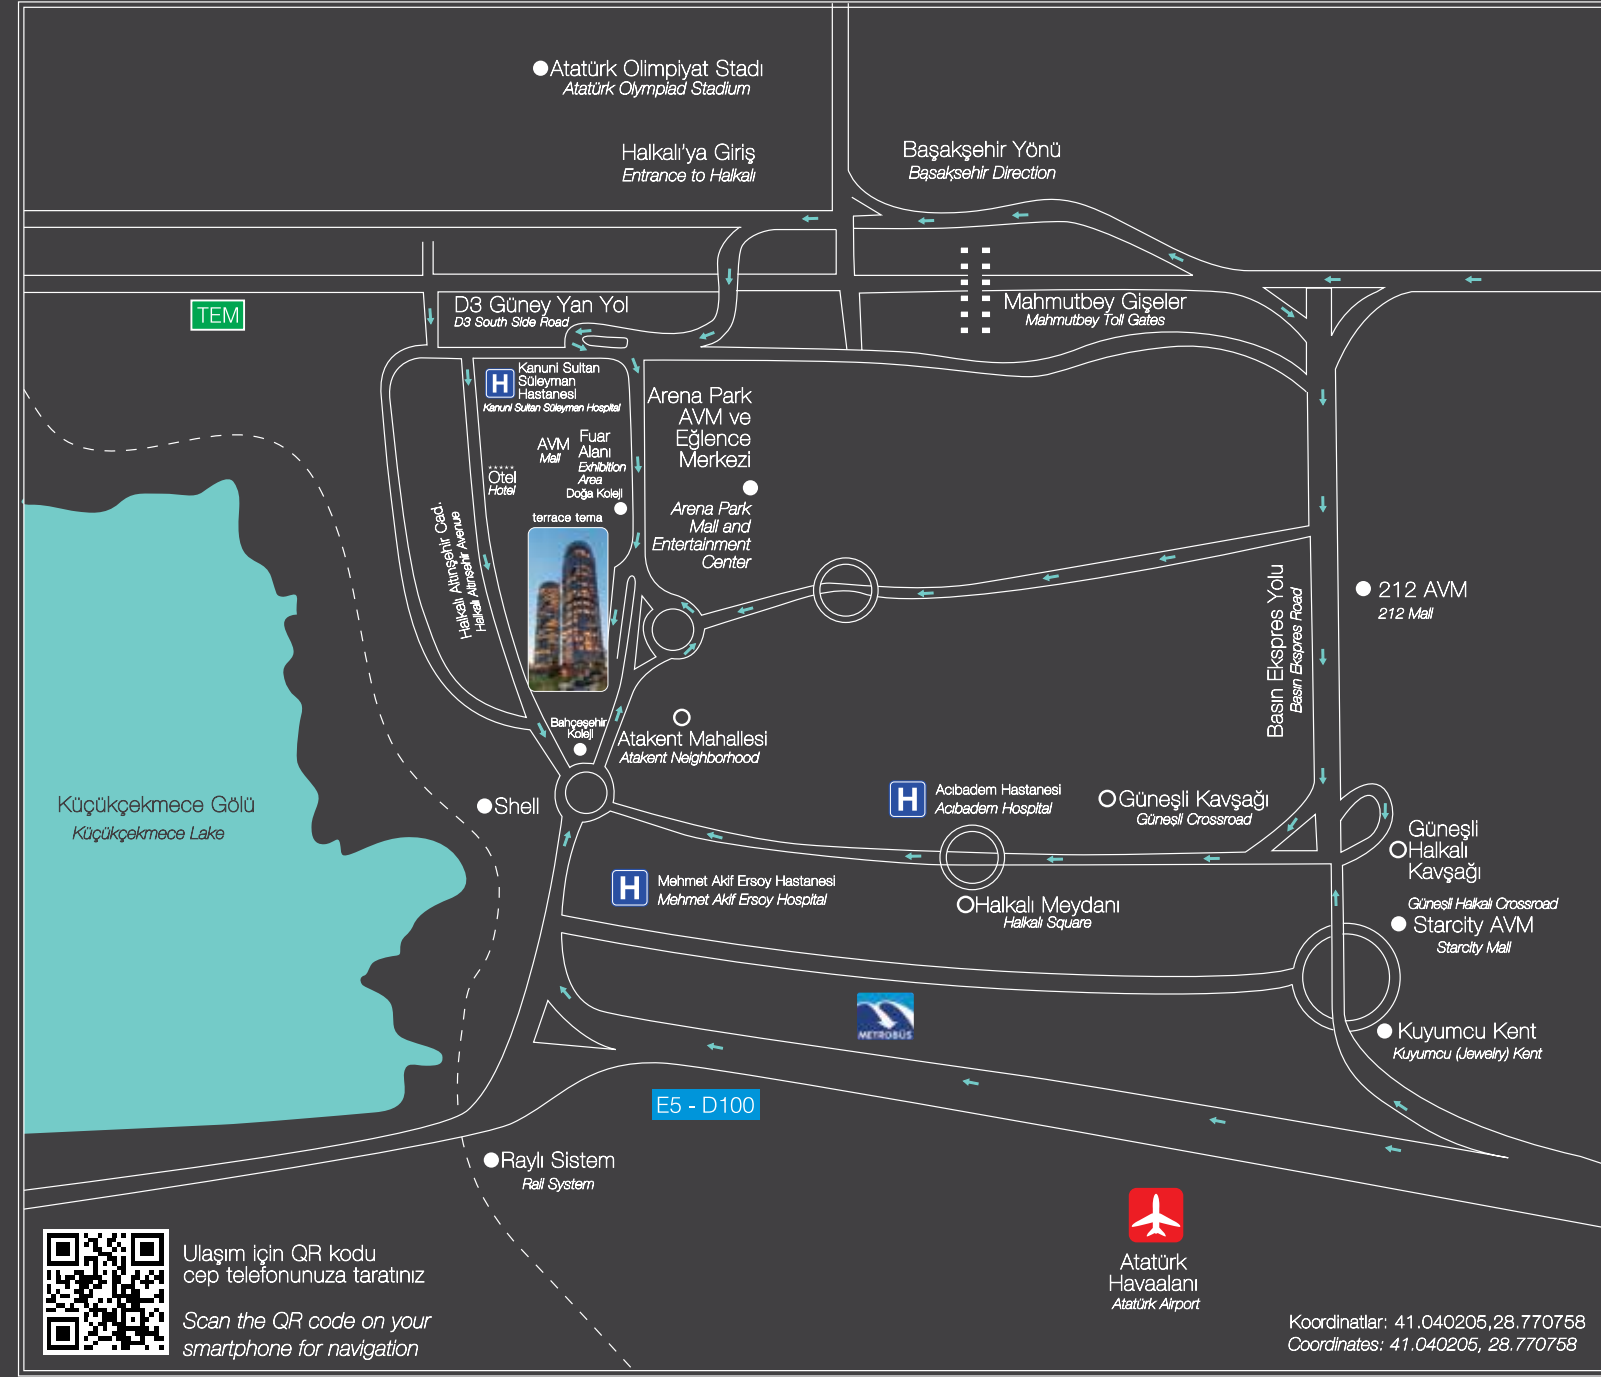

Eğlence Alanları

Arena Park AVM
212 AVM
Starcity AVM
Olimpiyat Stadyumu
Tema Park
Florya Atatürk Ormanı

Entertainment Areas

Arena Park Shopping Center
212 Shopping Center
Starcity Shopping Center
Olimpiyat Stadium
Tema Park
Florya Atatürk Forest

ATATÜRK
HAVALIMANI'NA 8 DAKIKA
8 MINUTES TO THE ATATÜRK AIRPORT

METRO
HATTINA 10 DAKIKA
10 MINUTES TO THE METRO LINE

METROBÜS 3 DAKIKA
3 MINUTES TO METROBUS

KANUNİ SULTAN SÜLEYMAN
HASTANESİ'NE 5 DAKIKA
5 MINUTES TO KANUNİ SULTAN SÜLEYMAN HOSPITAL

TEM
OTOYOLUNA 3 DAKIKA
3 MINUTES TO THE TEM HIGHWAY

E-5
KARAYOLUNA 8 DAKIKA
5 MINUTES TO E-5 HIGHWAY

ACIBADEM
HASTANESİ'NE 2 DAKIKA
2 MINUTES TO ACIBADEM HOSPITAL

مجموعة توب العقارية

TOP REAL ESTATE

Marketing & Consultancy