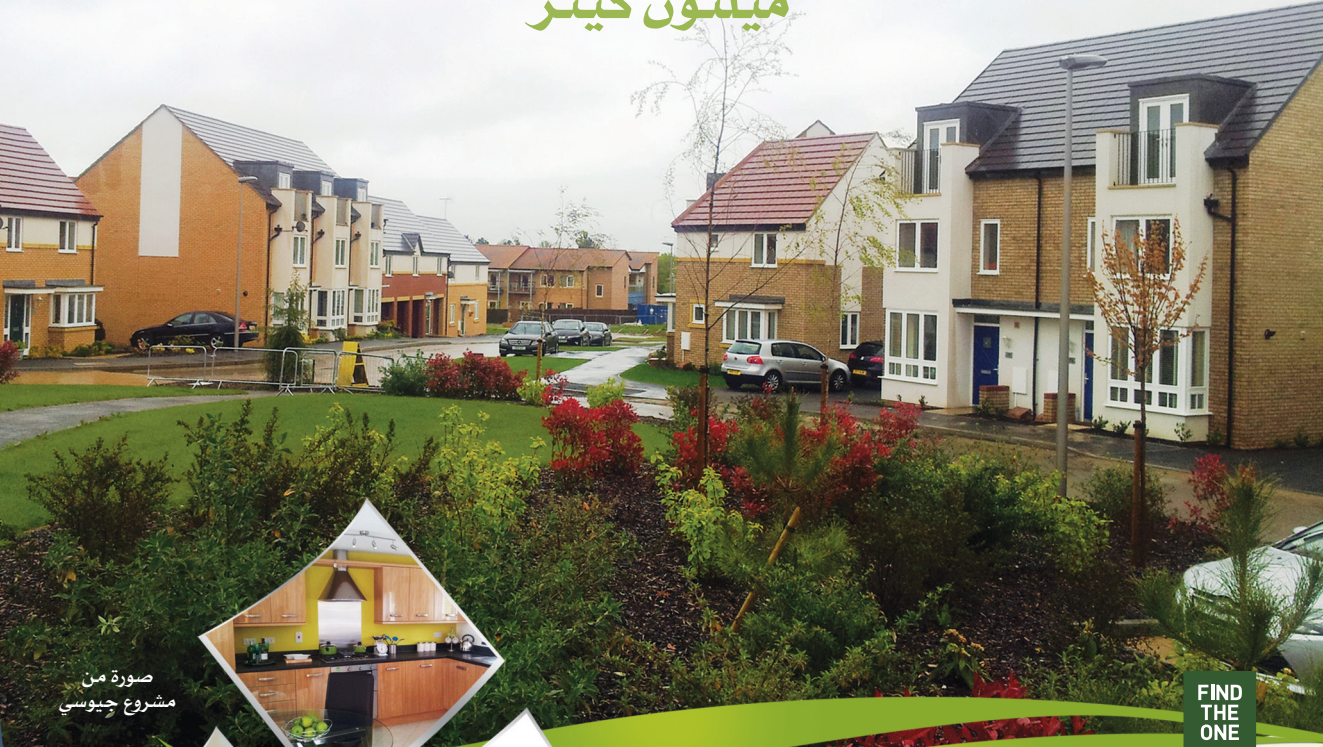

# تملك في بريطانيا بيوت وفلل في مواقع مثالية ومميزة في ميلتون كينز

صورة من  
مشروع جيوستي

FIND  
THE  
ONE

BARRATT  
HOMES

## Fantastic homes in the ideal Milton Keynes locations

تعد مجموعة Barratt Homes من كبرى شركات التطوير العقاري في بريطانيا تأسست في العام 1958 وقامت منذ ذلك الوقت ببناء أكثر من 300 الف وحدة سكنية في مختلف مناطق بريطانيا، وتقوم بطرح عدد من المشاريع السكنية في منطقة ميلتون كينز Milton Keynes وفي مواقع متعددة وقريبة من وسط المدينة والمناطق التجارية والسياحية فيها.

- بيوت وفلل 3 الى 5 غرف نوم.
- بناء حديث وتشطيبات فاخرة.
- وحدات جاهزة للتسليم الفوري واخرى قيد الانشاء.
- منها تسليم العام 2012 والعام 2013.
- 10% دفعة مقدمة و 90% عند استلام الوحدة.
- البيوت والفلل تملك حر.